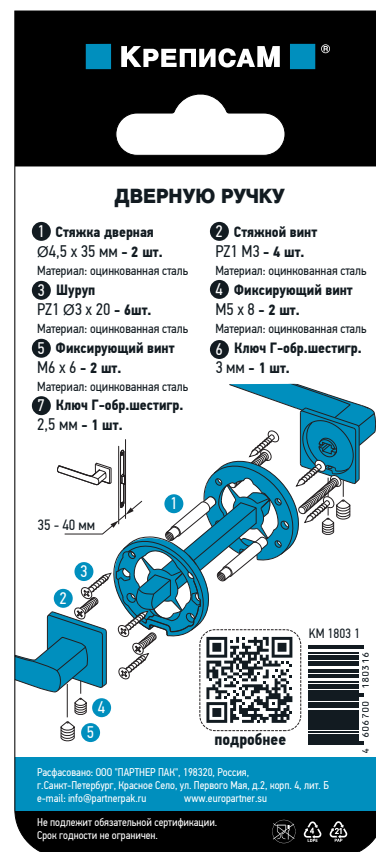

ДВЕРНУЮ РУЧКУ

Состав комплекта

- **1** Стяжка дверная
  Ø4,5 x 35 мм - 2 шт.
  Материал: оцинкованная сталь
- **3** Шуруп
  PZ1 Ø3 x 20 - 6 шт.
  Материал: оцинкованная сталь
- **5** Фиксирующий винт
  M6 x 6 - 2 шт.
  Материал: оцинкованная сталь
- **7** Ключ Г-обр.шестигр.
  2,5 мм - 1 шт.

- **2** Стяжной винт
  PZ1 M3 - 4 шт.
  Материал: оцинкованная сталь
- **4** Фиксирующий винт
  M5 x 8 - 2 шт.
  Материал: оцинкованная сталь
- **6** Ключ Г-обр.шестигр.
  3 мм - 1 шт.

Преимущества

Комплект подходит для любых моделей ручек и позволяет быстро установить ручку или заменить износившийся и поврежденный крепеж.
Упаковка содержит подробную инструкцию по самостоятельному монтажу дверной ручки.

Монтаж комплекта