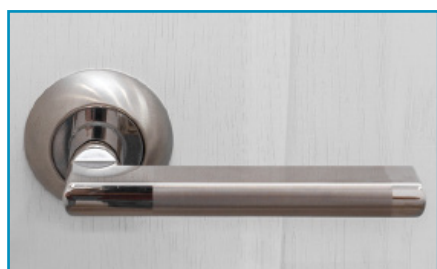

ДВЕРНУЮ РУЧКУ

Состав комплекта

- **1** Стяжка дверная
  Ø4,5 x 35 мм - 2 шт.
  Материал: оцинкованная сталь
- **3** Шуруп
  PZ1 Ø3 x 20 - 6 шт.
  Материал: оцинкованная сталь
- **5** Фиксирующий винт
  M6 x 6 - 2 шт.
  Материал: оцинкованная сталь
- **7** Ключ Г-обр.шестигр.
  2,5 мм - 1 шт.

- **2** Стяжной винт
  PZ1 M3 - 4 шт.
  Материал: оцинкованная сталь
- **4** Фиксирующий винт
  M5 x 8 - 2 шт.
  Материал: оцинкованная сталь
- **6** Ключ Г-обр.шестигр.
  3 мм - 1 шт.

Преимущества

Комплект подходит для любых моделей ручек и позволяет быстро установить ручку или заменить износившийся и поврежденный крепеж.
Упаковка содержит подробную инструкцию по самостоятельному монтажу дверной ручки.

Монтаж комплекта