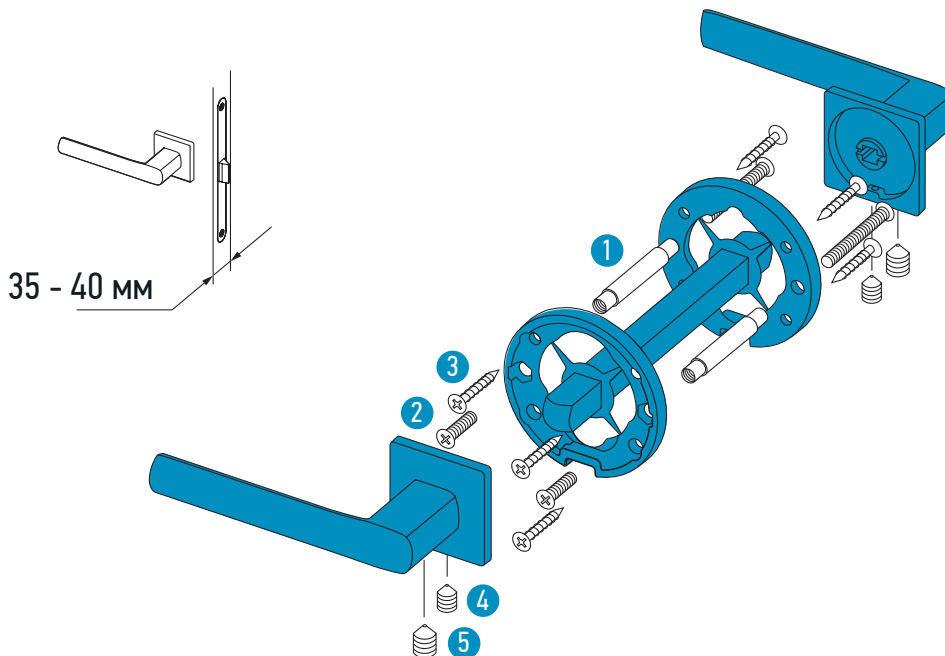

ДВЕРНУЮ РУЧКУ

Состав комплекта

- **1** Стяжка дверная
  Ø4,5 x 35 мм - 2 шт.
  Материал: оцинкованная сталь
- **3** Шуруп
  PZ1 Ø3 x 20 - 6 шт.
  Материал: оцинкованная сталь
- **5** Фиксирующий винт
  M6 x 6 - 2 шт.
  Материал: оцинкованная сталь
- **7** Ключ Г-обр.шестигр.
  2,5 мм - 1 шт.

- **2** Стяжной винт
  PZ1 M3 - 4 шт.
  Материал: оцинкованная сталь
- **4** Фиксирующий винт
  M5 x 8 - 2 шт.
  Материал: оцинкованная сталь
- **6** Ключ Г-обр.шестигр.
  3 мм - 1 шт.

Преимущества

Комплект подходит для любых моделей ручек и позволяет быстро установить ручку или заменить износившийся и поврежденный крепеж.
Упаковка содержит подробную инструкцию по самостоятельному монтажу дверной ручки.

Монтаж комплекта